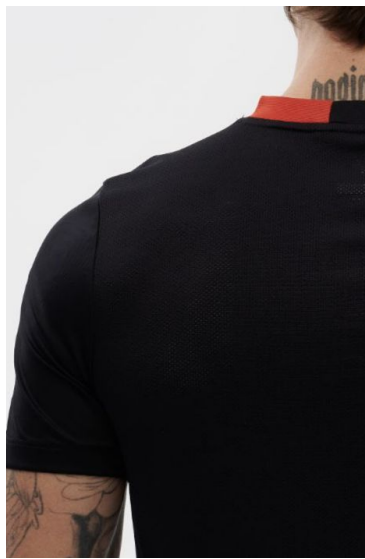

111411-355
hyper turq/volt

Описание

- Технология **LIQUIDate®** для того, чтобы оставаться сухим, чувствовать себя комфортно и сосредоточенно
- Рукава выполнены из материала UltraKnit
- Вставки из сетки на спине для лучшей воздухопроницаемости
- V-образный гибридный воротник из жаккардового плетения, вдохновленный стилем профессиональных игроков
- Рукава реглан без шва на плече для большей свободы движений
- 100% переработанный полиэстер