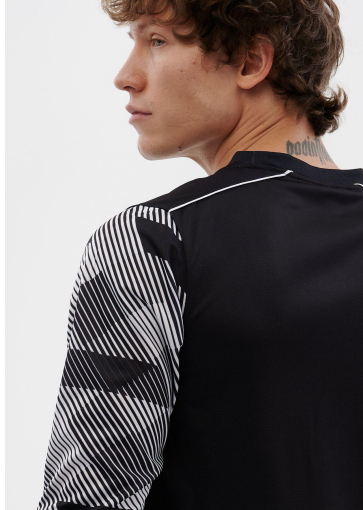

141412-464
team royal
blue/photo blue

141412-002
black/team
anthracite

Описание

- Технология **LIQUIDate@pro** способствует быстрому высыханию, легкости и комфорту даже в самых сложных матчах
- приталенный крой для комфортной посадки
- зауженные рукава
- усиленные вставки в местах более подверженных нагрузкам