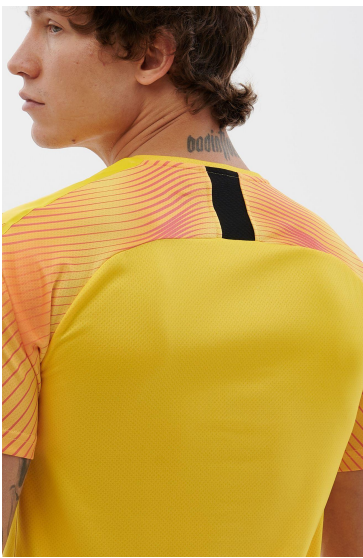

131411-839
University gold
/tour yellow

131411-303
pine green/LT
green spark

131411-464
team royal
blue/photo blue

131411-002
black/team
anthracite

Описание

- Технология **LIQUIDate®pro** способствует быстрому высыханию, легкости и комфорту даже в самых сложных матчах
- приталенный крой для комфортной посадки
- зауженные рукава
- усиленные вставки в местах более подверженных нагрузкам