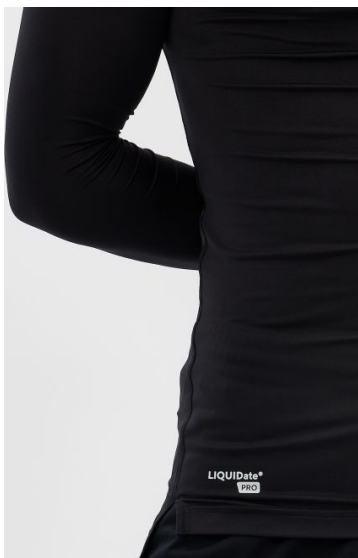

Компрессионное белье Evolution L/S

ЦИКЛ ЖИЗНИ

Январь 2025 - Декабрь 2026

RRP 2990 руб./2790 руб.*

размеры - взрослые - 901412

S - M - L - XL - 2XL

размеры - детские* - 903412

YXS - YS - YM - YL - YXL