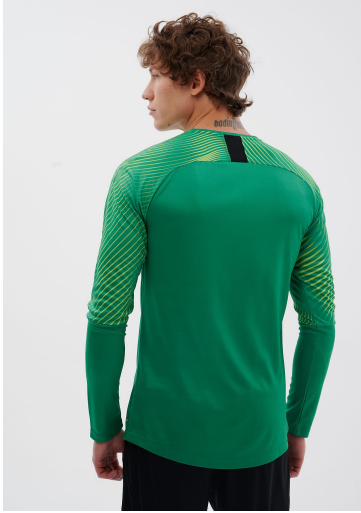

Вратарский свитер L/S Evolution

цикл жизни

Январь 2025 - Декабрь 2027

RRP 5490 руб./ 5190 руб*

размеры - взрослые - 131411
S - M - L - XL - 2XL

размеры - женские - 132411
XS - S - M - L - XL

размеры - детские* - 133411
YXS - YS - YM - YL - YXL